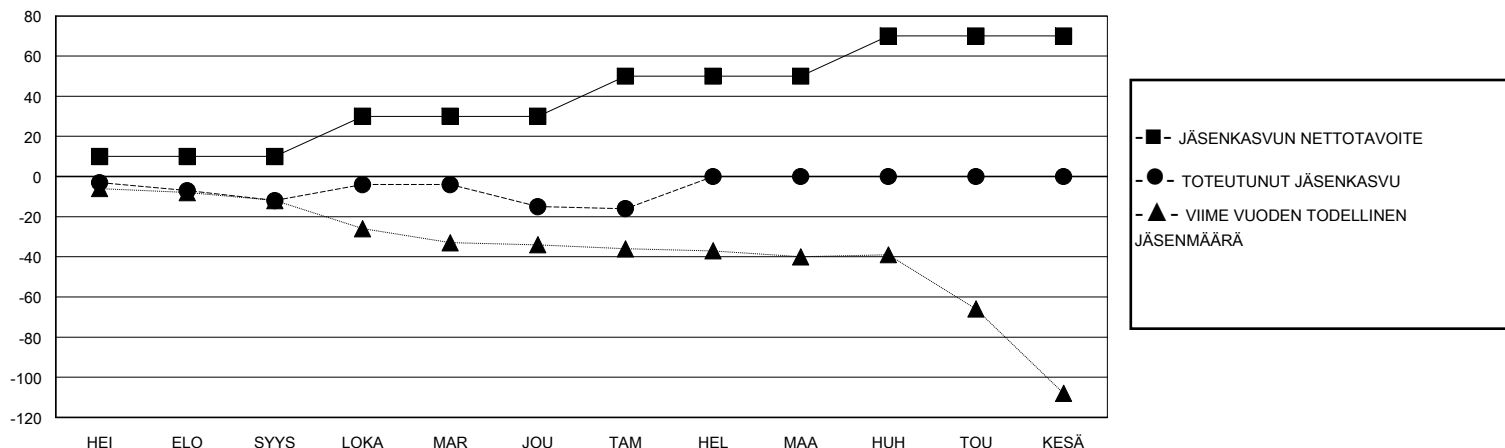

MONTHLY MEMBERSHIP PROGRESS REPORT

District 107 M

Results as of: 1/31/2024

GMT:

SIJAINTI FINLAND

GMT VAALIPIIRI

Klubit				jäsentä			
TULOKSET 2023-2024				TULOKSET 2023-2024			
NELJÄNNES	UUDEN KLUBIN TAVOITE	UUDET KLUBIT	LOPETETUT KLUBIT	NELJÄNNES	JÄSENKASVUN NETTOTAVOITE	TOTEUTUNUT JÄSENKASVU	POISTETUT JÄSENET (mukaan lukien siirrot)
HEI/ELO/SYYS	0	0	2	HEI/ELO/SYYS	10	13	24
LOKA/MAR/JOU	0	0	0	LOKA/MAR/JOU	20	28	27
TAM/HEL/MAA	0	0	0	TAM/HEL/MAA	20	10	11
HUH/TOU/KESÄ	1	0	0	HUH/TOU/KESÄ	20	0	0

TAVOITTEET JA UUDET KLUBIT, KUMULATIIVINEN

TAVOITTEET JA JÄSENET, KUMULATIIVINEN

LAKKAUTETUT KLUBIT: 2

26 CLUBS OF 59 LISÄNNY YHDEN TAI USEAMMAN UUTTA JÄSENTÄ

SUKUPUOLIJAKAUMA

MIES 1,027 (77.98%)
NAINEN 290 (22.02%)