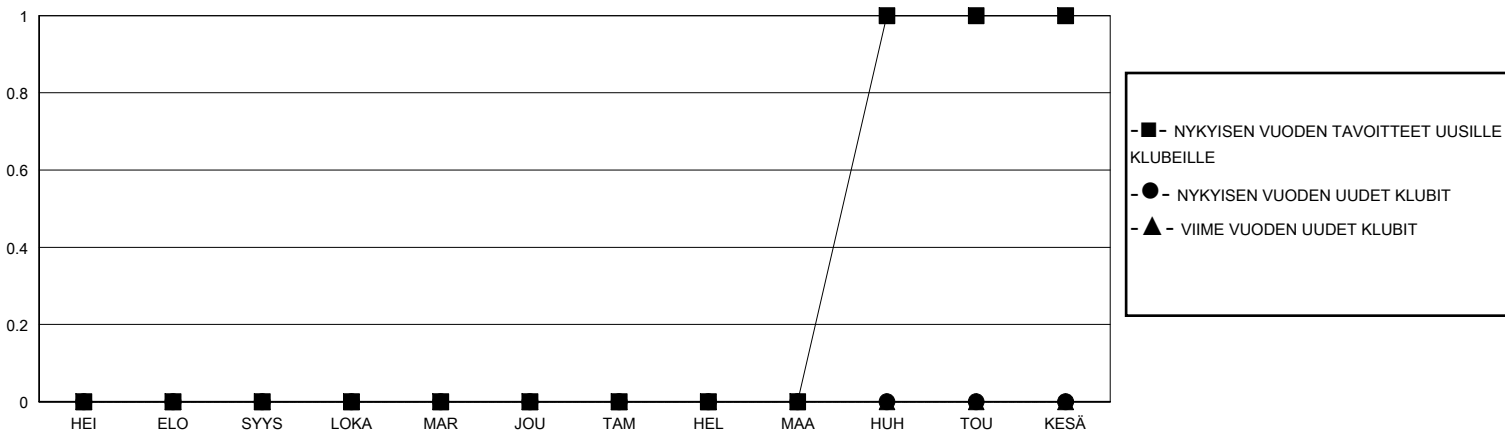

MONTHLY MEMBERSHIP PROGRESS REPORT

District 107 M

Results as of: 1/31/2024

GMT:

SIJAINTI FINLAND

GMT VAALIPIIRI

Klubit				jäsentä			
TULOKSET 2023-2024				TULOKSET 2023-2024			
NELJÄNNES	UUDEN KLUBIN TAVOITE	UUDET KLUBIT	LOPETETUT KLUBIT	NELJÄNNES	JÄSENKASVUN NETTOTAVOITE	TOTEUTUNUT JÄSENKASVU	POISTETUT JÄSENET (mukaan lukien siirrot)
HEI/ELO/SYYS	0	0	2	HEI/ELO/SYYS	10	13	24
LOKA/MAR/JOU	0	0	0	LOKA/MAR/JOU	20	28	27
TAM/HEL/MAA	0	0	0	TAM/HEL/MAA	20	10	11
HUH/TOU/KESÄ	1	0	0	HUH/TOU/KESÄ	20	0	0

TAVOITTEET JA UUDET KLUBIT, KUMULATIIVINEN

TAVOITTEET JA JÄSENET, KUMULATIIVINEN

LAKKAUTETUT KLUBIT: 2

26 CLUBS OF 59 LISÄNNY YHDEN TAI USEAMMAN UUTTA JÄSENTÄ

SUKUPUOLIJAKAUMA

MIES 1,027 (77.98%)
NAINEN 290 (22.02%)